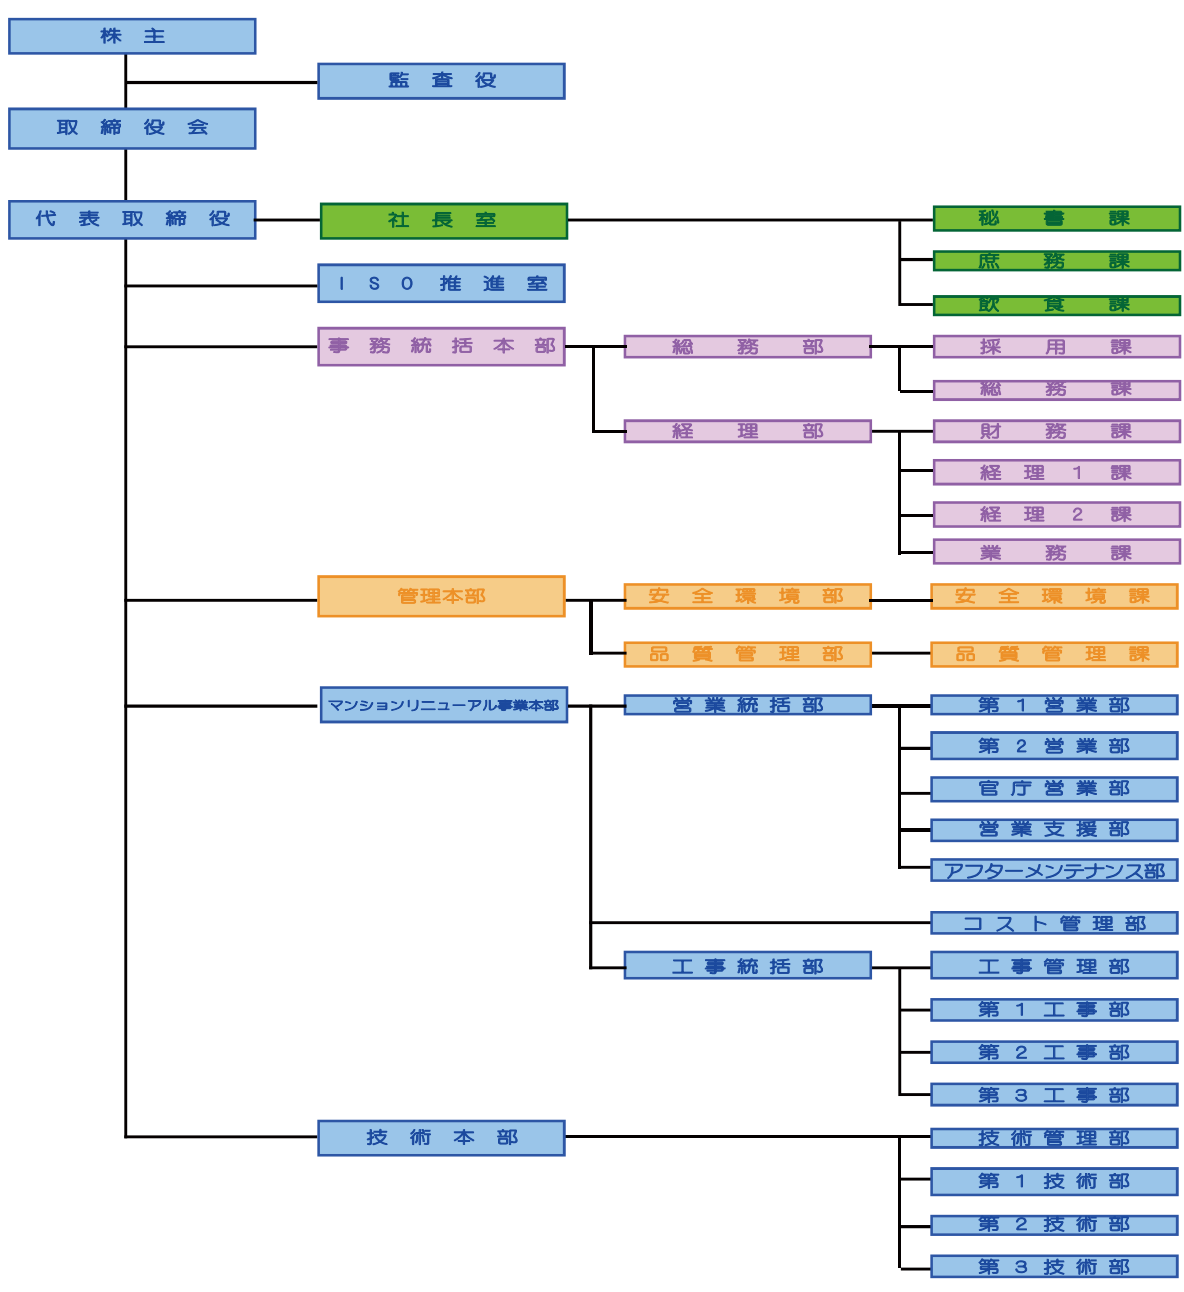

Corporate history 沿革

- 平成元年1月 富士防水工業 創業
- 平成3年1月 有限会社に改組 [資本金 300 万円]
- 平成10年7月 資本金 1,000 万円に増資
- 平成11年1月 株式会社に改組
- 平成15年8月 資本金 5,000 万円に増資
- 平成20年3月 東京営業所を開設
- 平成20年4月 株式会社富士防に商号変更
- 平成21年10月 東京支店開設 (営業所を支店に昇格)
- 平成23年5月 資本金 8,000 万円に増資
- 平成24年5月 資本金 10,000 万円に増資
- 平成28年10月 横浜営業所・埼玉営業所を開設
- 平成30年1月 長野営業所を開設
- 平成30年9月 千葉営業所を開設

ISO Acquisition ISO 認証取得

- 平成13年6月 ISO9001 認証取得
- 平成25年8月 ISO14001 認証取得

Organization chart 組織図