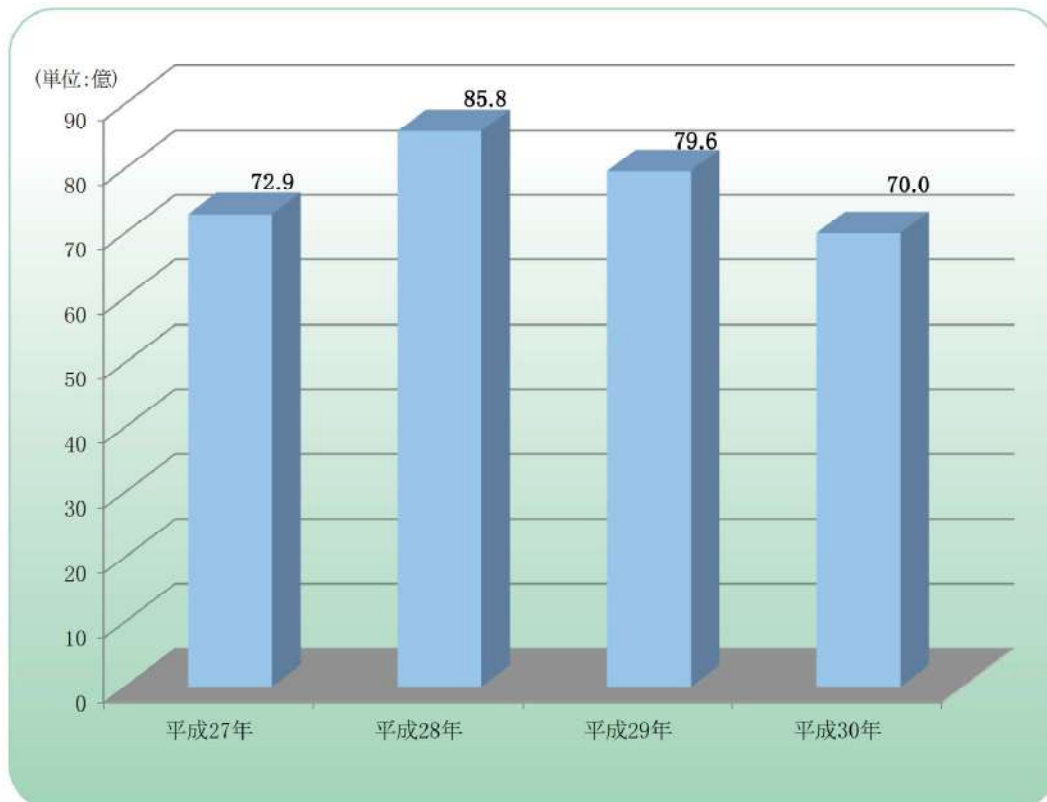

Sales transition 売上推移

年商の推移 過去4年間の事業（売上）の推移

見積りのご依頼・ご相談は無料です。
お気軽にお問い合わせください。

 0120-327-223

本社 Tel.046-830-5481
E-mail fujibow@bird.ocn.ne.jp

東京支店 Tel.03-3549-3131
E-mail tokyo@fujibow.co.jp

横浜営業所 Tel.045-228-9567
E-mail yokohama@fujibow.co.jp